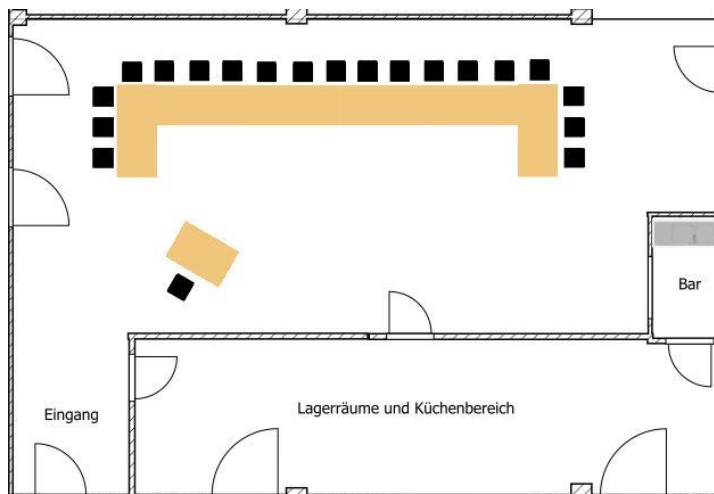

Unsere Räume

Flex-Raum

Raumgröße: 60 m²

Ausstattung:

Beamer, hervorragende Licht- und Tontechnik, W-LAN

Bestuhlungsmöglichkeiten:

Je nach Bestuhlungsart geeignet für bis zu 24 Personen.

- Kinobestuhlung bis 24 Personen
- Parlamentarisch bis 12 Personen
- U-Form bis 20 Personen
- Tafel bis 20 Personen

Gerne erstellen wir Ihnen individuelle Bestuhlungspläne.

Saal links

Raumgröße: 80m²

Ausstattung:

Beamer, hervorragende Licht- und Tontechnik, W-LAN

Bestuhlungsmöglichkeiten:

Je nach Bestuhlungsart geeignet für bis zu 40 Personen.

- Kinobestuhlung bis 40 Personen
- Parlamentarisch bis 12 Personen
- U-Form 19 Personen
- Tafel bis 32 Personen

Gerne erstellen wir Ihnen individuelle Bestuhlungspläne.

Saal rechts

Raumgröße: 115m²

Ausstattung: