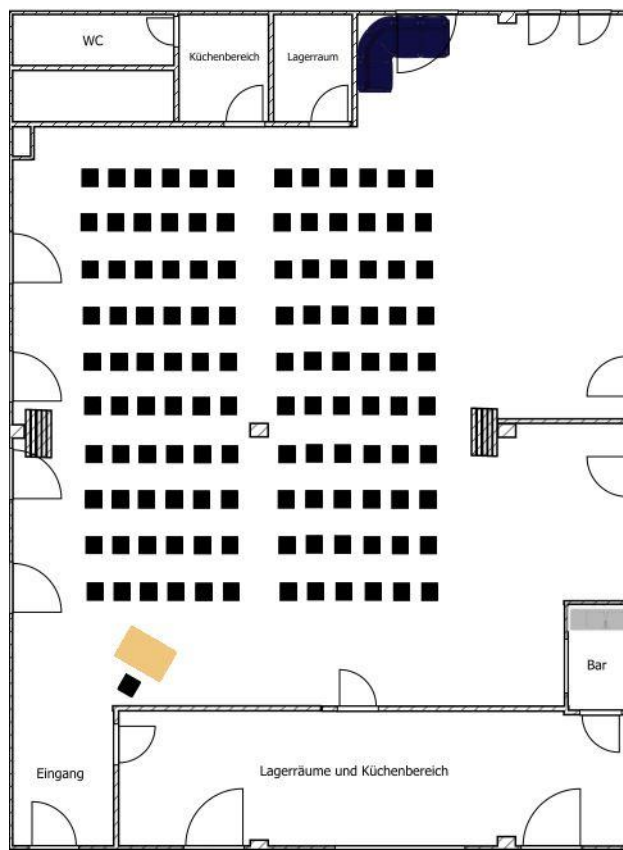

Festsaal

Raumgröße: 200m²

Ausstattung:

Beamer, hervorragende Licht- und Tontechnik, W-LAN

Bestuhlungsmöglichkeiten:

Je nach Bestuhlungsart geeignet für bis zu 120 Personen.

- Kinobestuhlung bis 120 Personen
- Parlamentarisch bis 40 Personen
- U-Form bis 41 Personen

Gerne erstellen wir Ihnen individuelle Bestuhlungspläne.